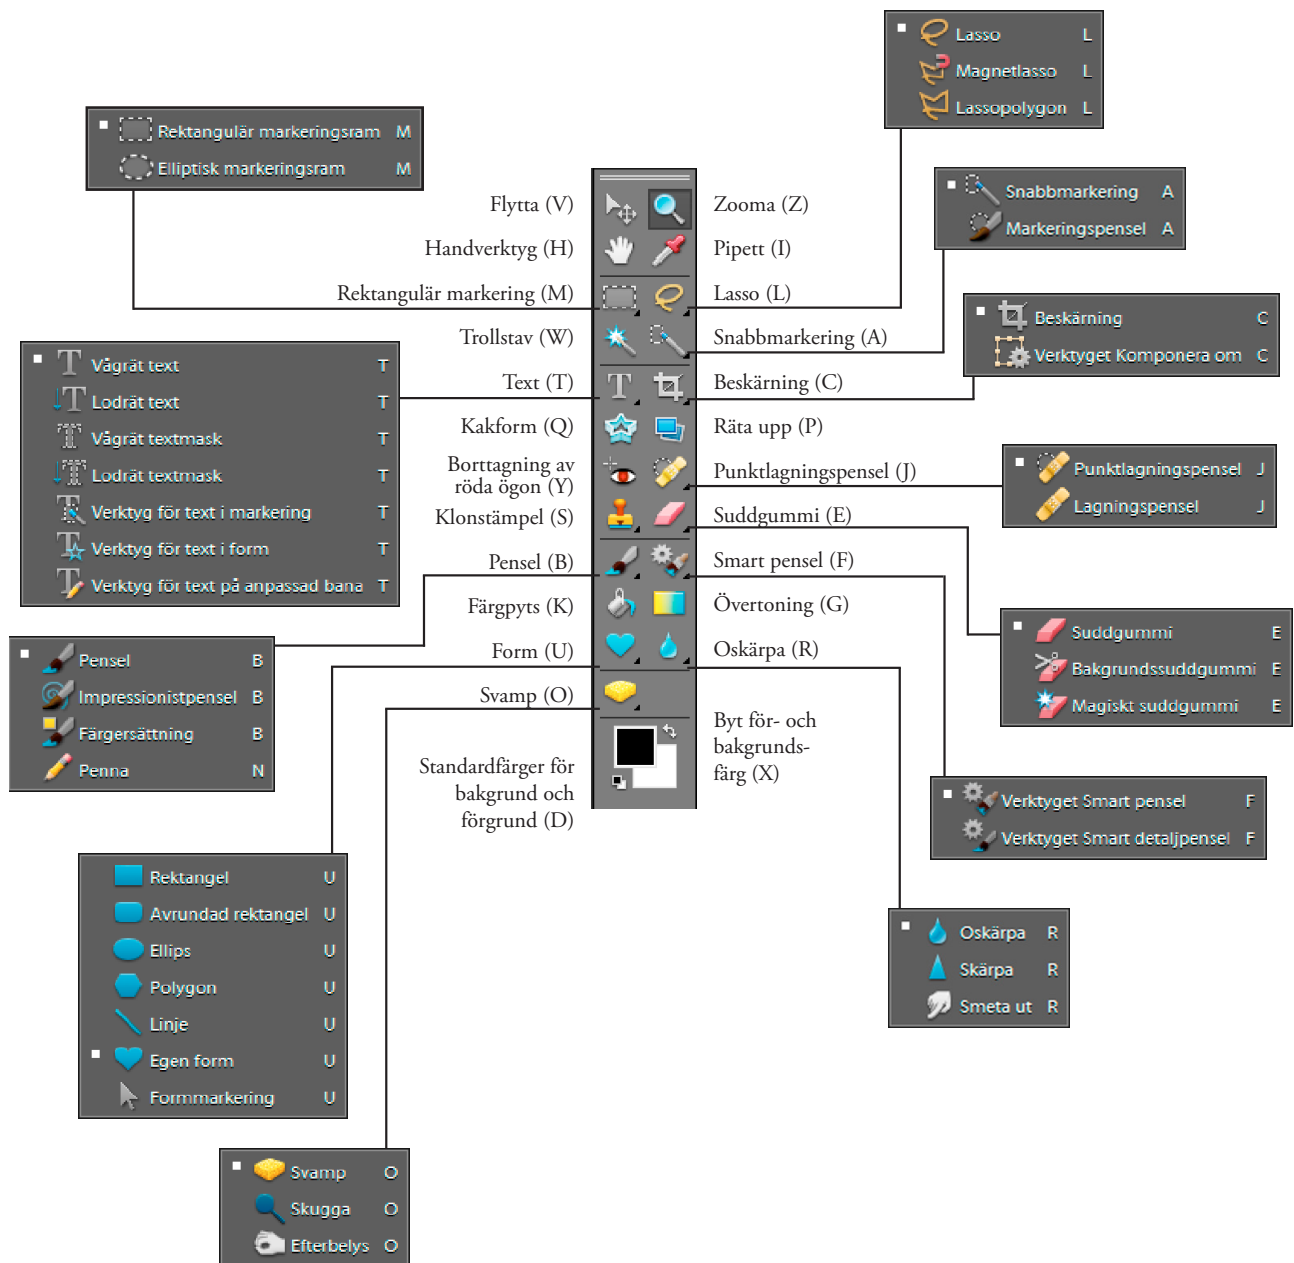

Redigera i Photoshop Elements

Verktyg

Välj verktyg genom att trycka verktygets kortkommando på tangentbordet. Om du till exempel vill välja lasso, tryck L. Om du håller ned Shift och trycker L igen, väljer du nästa typ av lasso.